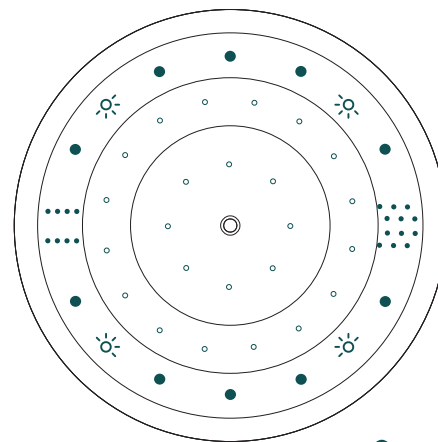

Detailinformationen Whirlwanne Rondo

Anzahl Personen / Liegen	2 / 2
Dimensionen in mm (L × B)	Ø 1800
Wasserfüllmenge in l	390

Anzahl Düsen

Pearl-System (Luft)	44
Combi-System (Luft + Wasser)	24 / 30

Ausstattung

Nackenrollen	0
Steuerung	Fernbedienung
Elektrische Anschluss	230V/13A

Ausrüstungsvariante Pearl
44 Luftdüsen / 4 Licht (optional)

○ Luftdüsen ☀ Licht

Ausrüstungsvariante Combi
24 Luft- und 30 Wasserdüsen / 4 Licht (optional)