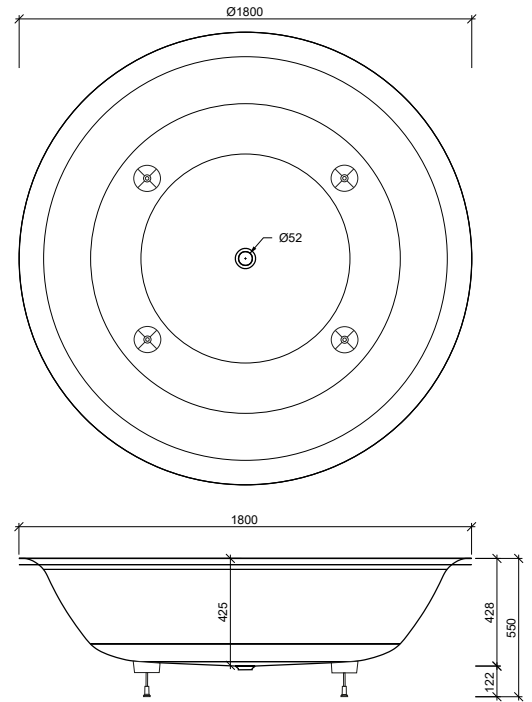

Detailinformationen Whirlwanne Rondo

Anzahl Personen / Liegen	2 / 2
Dimensionen in mm (L × B)	Ø 1800
Wasserfüllmenge in l	390

Anzahl Düsen

Pearl-System (Luft)	44
Combi-System (Luft + Wasser)	24 / 30

Ausstattung

Nackenrollen	0
Steuerung	Fernbedienung
Elektrische Anschluss	230V/13A

Ausrüstungsvariante Pearl
44 Luftdüsen / 4 Licht (optional)

○ Luftdüsen ☀ Licht

Ausrüstungsvariante Combi
24 Luft- und 30 Wasserdüsen / 4 Licht (optional)