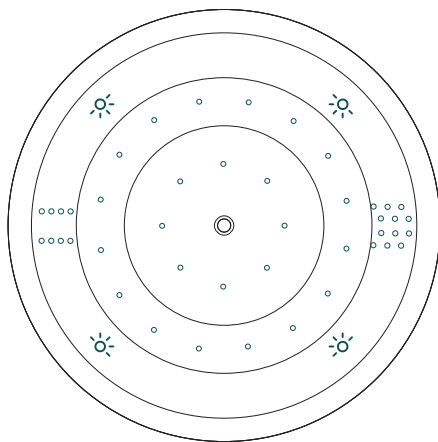

Detailinformationen Whirlwanne Rondo

Anzahl Personen / Liegen	2 / 2
Dimensionen in mm (L × B)	Ø 1800
Wasserfüllmenge in l	390

Anzahl Düsen

Pearl-System (Luft)	44
Combi-System (Luft + Wasser)	24 / 30

Ausstattung

Nackenrollen	0
Steuerung	Fernbedienung
Elektrische Anschluss	230V/13A

Ausrüstungsvariante Pearl
44 Luftdüsen / 4 Licht (optional)

○ Luftdüsen ☀ Licht

Ausrüstungsvariante Combi
24 Luft- und 30 Wasserdüsen / 4 Licht (optional)